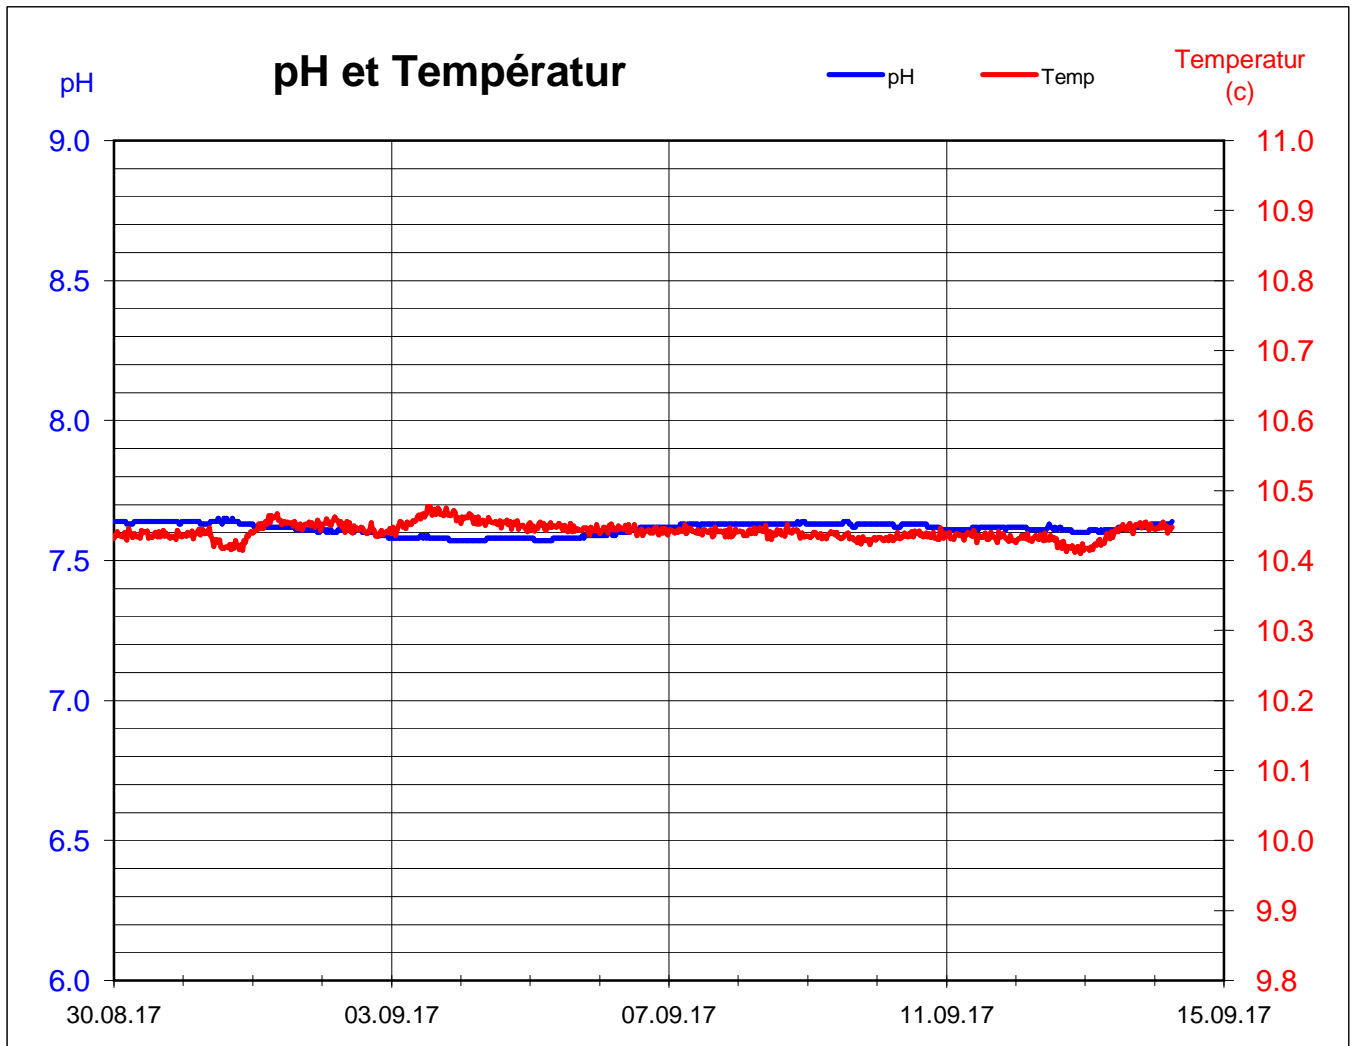

Grotte de Milandre Station Source Saivu

créé le 14.09.17 06:00

hier sollte mal jemand eine Beschreibung in Französisch machen....