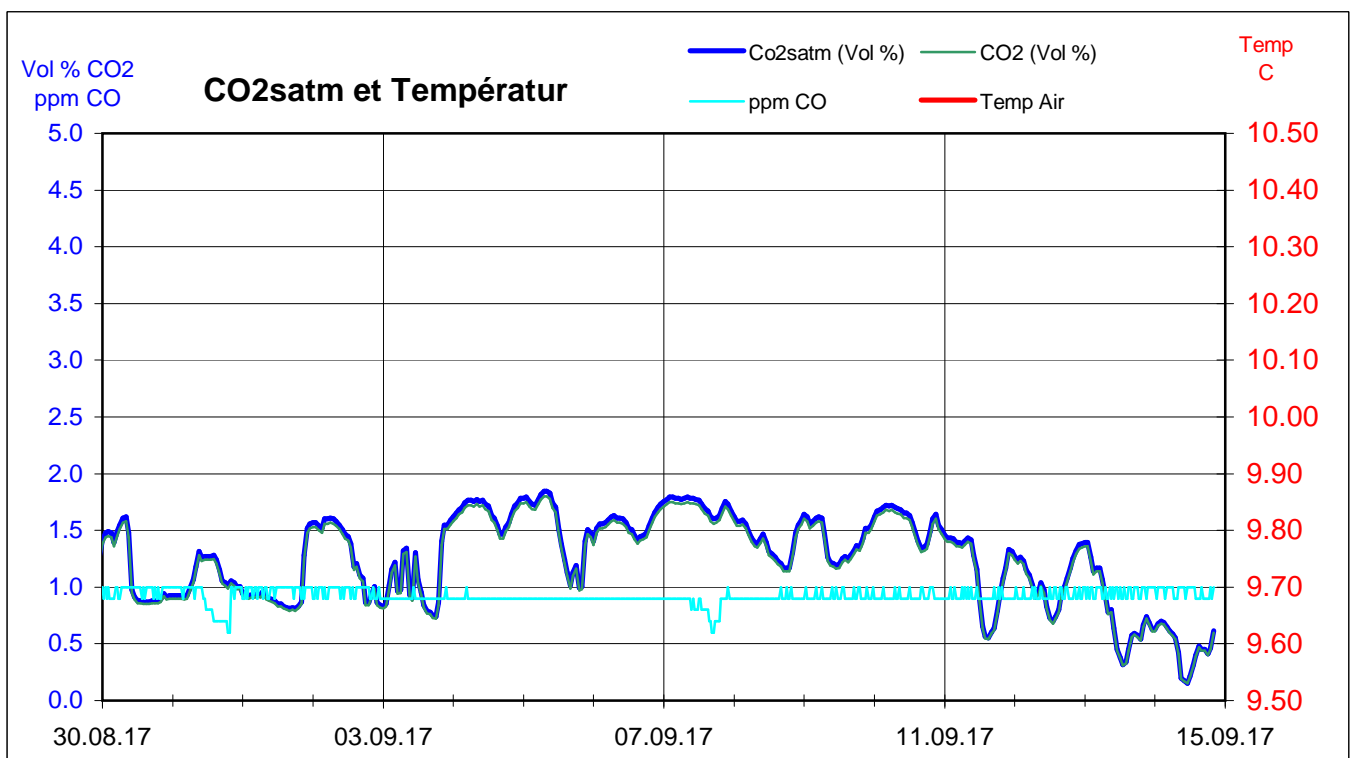

Grotte de Milandre Station Galerie du Gratte-Roche

créé le 14.09.17 20:05

hier sollte mal jemand eine Beschreibung in Französisch machen....

hier sollte mal jemand eine Beschreibung in Französisch machen....