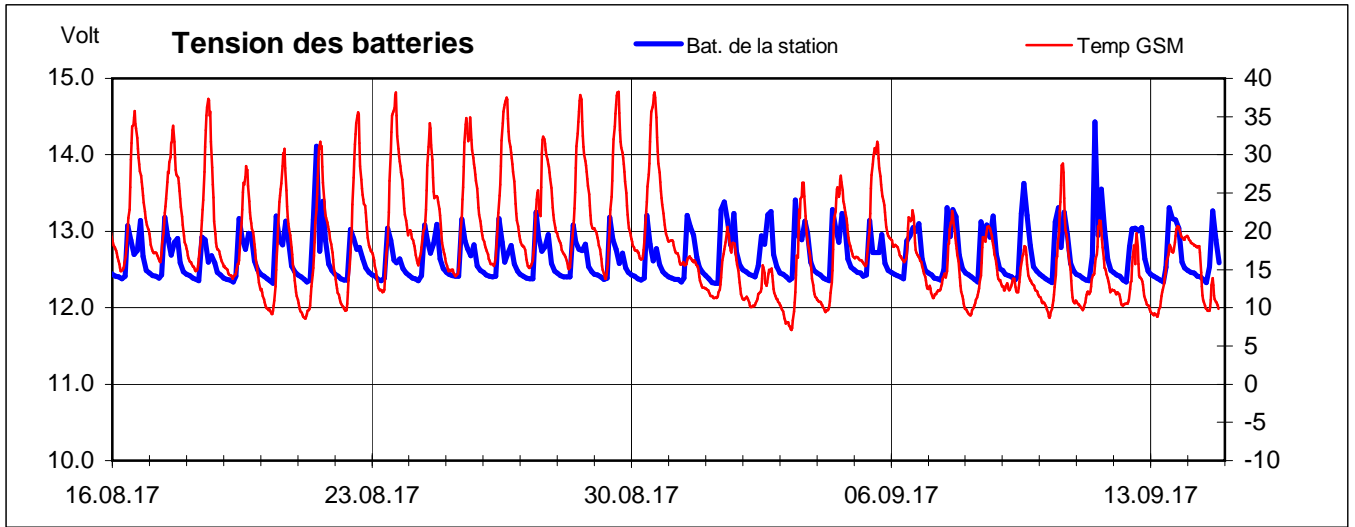

Grotte de Milandre Station Galerie du Gratte-Roche

créé le 14.09.17 20:05

hier sollte mal jemand eine Beschreibung in Französisch machen....

hier sollte mal jemand eine Beschreibung in Französisch machen....