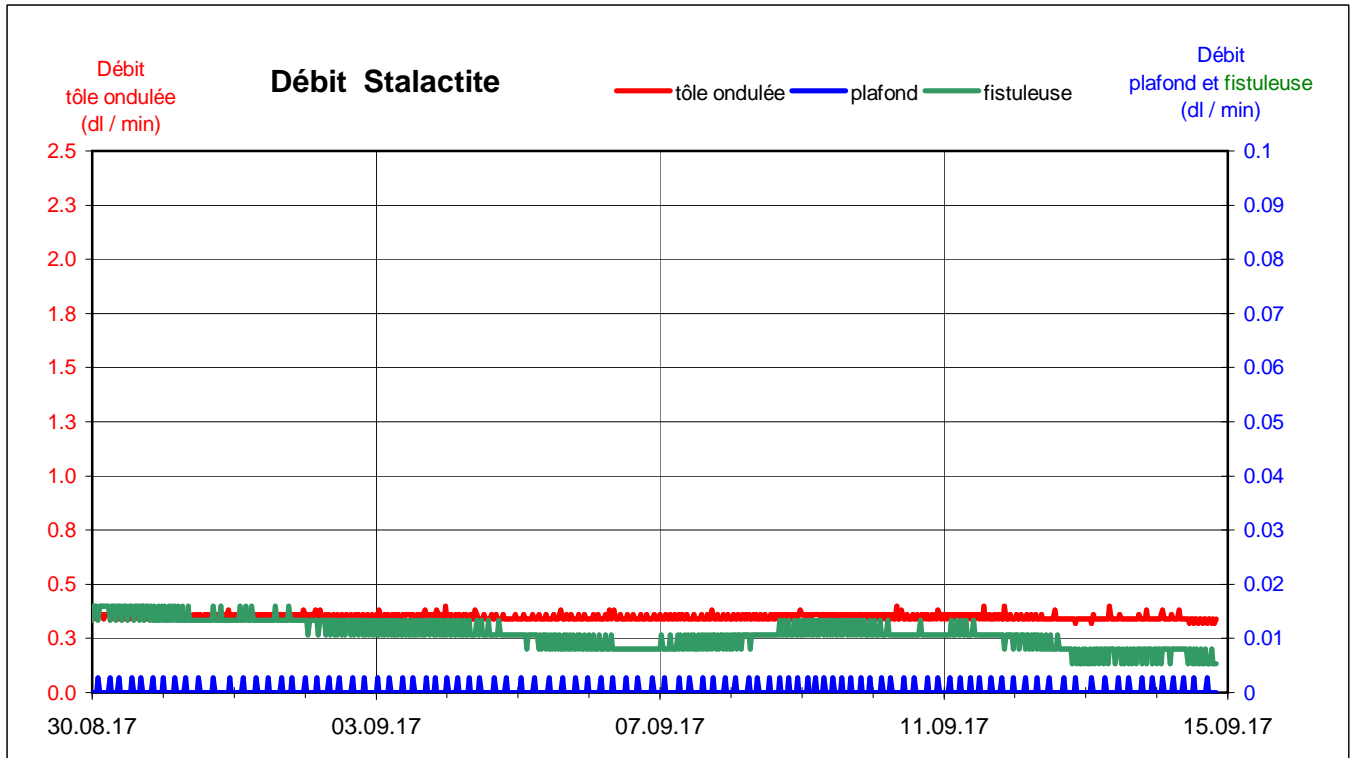

Grotte de Milandre Station Galerie du Gratte-Roche

créé le 14.09.17 20:05

hier sollte mal jemand eine Beschreibung in Französisch machen....

hier sollte mal jemand eine Beschreibung in Französisch machen....